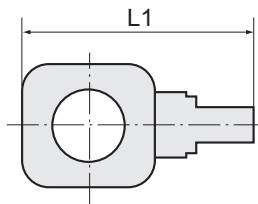

## L- Einschraubverteiler

Artikel Nr.	Typen Nr.	Gewinde	SW mm	L1 mm
112578	14.0950	M5	9	13,0
112579	14.0951	G 1/8	17	23,0
112580	14.0952	G 1/4	22	29,0
112581	14.0953	G 3/8	27	32,0

14.0942

## T- Einschraubverteiler

Artikel Nr.	Typen Nr.	Gewinde	SW mm	L1 mm
112582	14.0940	M5	10	14,0
112583	14.0941	G 1/8	17	23,0
112584	14.0942	G 1/4	22	29,0
112585	14.0943	G 3/8	27	32,0

16.0963

16.0962

### T- Verteiler

Artikel Nr.	Typen Nr.	Gewinde	SW mm	L1 mm
112586	16.0960	M5	8	14,0
112587	16.0961	G 1/8	16	23,0
112588	16.0962	G 1/4	22	30,0
112589	16.0963	G 3/8 Aluminium	25	40,0
112590	16.0964	G 1/2 Aluminium	30	50,0

### Kreuz- Verteiler

Artikel Nr.	Typen Nr.	Gewinde	SW mm	L1 mm
112591	16.0970	M5	8	14,0
112592	16.0971	G 1/8	16	23,0
112593	16.0972	G 1/4	22	30,0
112594	16.0973	G 3/8 Aluminium	25	40,0
112595	16.0974	G 1/2 Aluminium	30	50,0