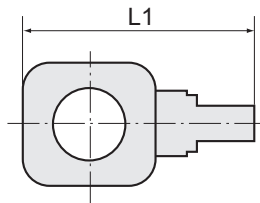

## L- Einschraubverteiler

Artikel Nr.	Typen Nr.	Gewinde	SW mm	L1 mm
112578	14.0950	M5	9	13,0
112579	14.0951	G 1/8	17	23,0
112580	14.0952	G 1/4	22	29,0
112581	14.0953	G 3/8	27	32,0

14.0942

## T- Einschraubverteiler

Artikel Nr.	Typen Nr.	Gewinde	SW mm	L1 mm
112582	14.0940	M5	10	14,0
112583	14.0941	G 1/8	17	23,0
112584	14.0942	G 1/4	22	29,0
112585	14.0943	G 3/8	27	32,0

16.0963

16.0962

### T- Verteiler

Artikel Nr.	Typen Nr.	Gewinde	SW mm	L1 mm
112586	16.0960	M5	8	14,0
112587	16.0961	G 1/8	16	23,0
112588	16.0962	G 1/4	22	30,0
112589	16.0963	G 3/8 Aluminium	25	40,0
112590	16.0964	G 1/2 Aluminium	30	50,0

### Kreuz- Verteiler

Artikel Nr.	Typen Nr.	Gewinde	SW mm	L1 mm
112591	16.0970	M5	8	14,0
112592	16.0971	G 1/8	16	23,0
112593	16.0972	G 1/4	22	30,0
112594	16.0973	G 3/8 Aluminium	25	40,0
112595	16.0974	G 1/2 Aluminium	30	50,0