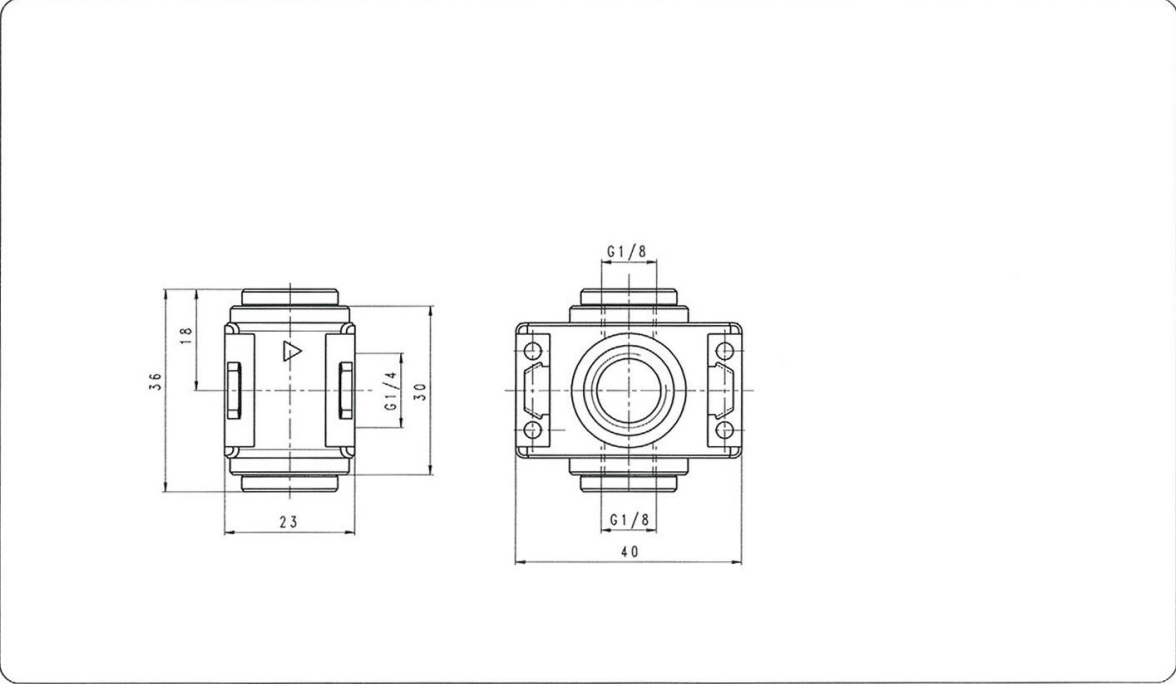

# Verteiler

Serie »multifix-mini«  
 Artikel Nr. Z 06 – Ident Nr. 100402

**Abmessungen (mm)**

**Einsatzbeispiele**