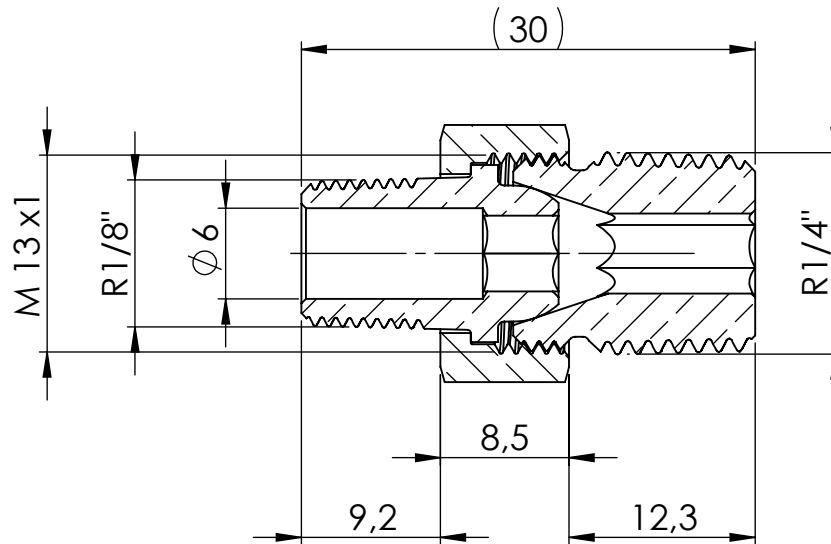

B

B

C

C

D

D

		Maßstab / Scale: 2:1	
		Material: CW 614N (CuZn39Pb3)	
		Benennung / Designation: Lösbarer Doppelnippel, k. dicht. removable double nipple, conical sealing	
		Artikelnummer / item number: 136557	Status
		Typ-Nr.: MSN252L1814	Format A4
			Version Blatt / von sheet / of 2 / 2