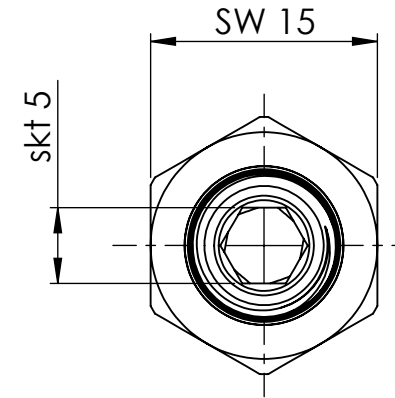

B

B

C

C

D

D

		Maßstab / Scale: 2:1	
		Material: CW 614N (CuZn39Pb3)	
		Benennung / Designation: Lösbarer Doppelnippel, k. dicht. removable double nipple, conical sealing	
		Artikelnummer / item number: 136557	Status
		Typ-Nr.: MSN252L1814	Format A4
			Version Blatt / von sheet / of 2 / 2