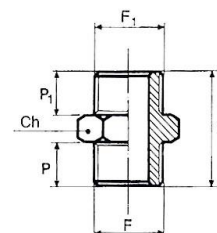

Artikel Nr.	Typen Nr.	Gewinde 1 F	Gewinde 2 F1	Ch mm	P mm	P1 mm	L mm
111350	252.31	M5	M5	8	4,0	4,0	11,5
111350 = Auslaufartikel. Artikel nicht mehr verfügbar. Ersatzartikel 134776 (MSN252M55)							
111351	252.32	M5	G 1/8	14	4,0	6,0	14,5
111351 = Auslaufartikel. Artikel nicht mehr verfügbar. Ersatzartikel 134777 (MSN252M518)							
111352	252.33	G 1/8	G 1/8	14	6,0	6,0	17,0
111352 = Auslaufartikel. Artikel nicht mehr verfügbar. Ersatzartikel 131891 (MSN2521818)							
111353	252.34	G 1/8	G 1/4	17	6,0	8,0	19,0
111353 = Auslaufartikel. Artikel nicht mehr verfügbar. Ersatzartikel 131892 (MSN2521814)							
111354	252.35	G 1/8	G 3/8	20	6,0	9,0	20,0
111354 = Auslaufartikel. Artikel nicht mehr verfügbar. Ersatzartikel 131893 (MSN2521838)							
100770	252.61	G 1/4	G 1/4	17	8,0	8,0	21,0
100770 = Auslaufartikel. Artikel nicht mehr verfügbar. Ersatzartikel 131894 (MSN2521414)							
111355	252.62	G 1/4	G 3/8	20	8,0	9,0	22,0
111355 = Auslaufartikel. Artikel nicht mehr verfügbar. Ersatzartikel 131895 (MSN2521438)							
111356	252.63	G 1/4	G 1/2	25	8,0	10,0	24,0
111356 = Auslaufartikel. Artikel nicht mehr verfügbar. Ersatzartikel 131896 (MSN2521412)							
100834	252.64	G 3/8	G 3/8	20	9,0	9,0	24,0
100834 = Auslaufartikel. Artikel nicht mehr verfügbar. Ersatzartikel 131897 (MSN2523838)							
111357	252.65	G 3/8	G 1/2	25	9,0	10,0	25,5
111357 = Auslaufartikel. Artikel nicht mehr verfügbar. Ersatzartikel 131898 (MSN2523812)							
111358	252.65-1	G 3/8	G 3/4	27	9,0	12,0	27,0
111358 = Auslaufartikel. Artikel nicht mehr verfügbar. Ersatzartikel 131899 (MSN2523834)							
100838	252.66	G 1/2	G 1/2	25	10,0	10,0	26,5
100838 = Auslaufartikel. Artikel nicht mehr verfügbar. Ersatzartikel 131900 (MSN2521212)							
111359	252.67	G 1/2	G 3/4	30	10,0	11,0	27,5
111359 = Auslaufartikel. Artikel nicht mehr verfügbar. Ersatzartikel 131901 (MSN2521234)							
111360	252.67-1	G 1/2	G 1	34	10,5	15,0	32,5
111360 = Auslaufartikel. Artikel nicht mehr verfügbar. Ersatzartikel 131902 (MSN252121)							
111361	252.68	G 3/4	G 1	36	12,0	11,0	30,0
111361 = Auslaufartikel. Artikel nicht mehr verfügbar. Ersatzartikel 131903 (MSN252341)							
111362	252.69	G 3/4	G 3/4	30	11,0	11,0	28,0
111362 = Auslaufartikel. Artikel nicht mehr verfügbar. Ersatzartikel 131904 (MSN2523434)							
111363	252.70	G 1	G 1	36	12,0	12,0	31,0
111363 = Auslaufartikel. Artikel nicht mehr verfügbar. Ersatzartikel 131905 (MSN25211)							
111364	252.71	G 1	G 1 1/4	43	15,0	16,0	38,0
111365	252.71-1	G 1	G 1 1/2	50	15,0	16,0	38,5
111366	252.71-2	G 1	G 2	60	15,0	18,0	42,0
111367	252.72	G 1 1/4	G 1 1/4	42	16,0	16,0	39,0
111368	252.72-1	G 1 1/4	G 1 1/2	50	16,0	16,0	40,0
111369	252.72-2	G 1 1/4	G 2	60	16,0	18,0	43,0
111370	252.73	G 1 1/2	G 1 1/2	50	16,0	16,0	39,5
111371	252.73-1	G 1 1/2	G 2	60	17,5	18,0	44,5
111372	252.74	G 2	G 2	60	17,5	17,5	44,0
111373	252.74-1	G 2	G 2 1/2	77	19,0	24,0	54,0
111374	252.74-2	G 2	G 3	89	20,0	20,0	50,0
111375	252.74-3	G 2 1/2	G 2 1/2	77	24,0	24,0	59,0
111375 = Auslaufartikel. Artikel nicht mehr verfügbar. Ersatzartikel 131917 (MSN252212212)							
111376	252.74-4	G 2 1/2	G 3	89	22,5	20,0	52,5