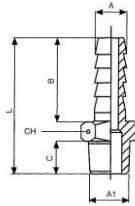

239.107

Einschraubschlauchtüllen, Außengewinde konisch

Artikel Nr.	Typen Nr.	A mm	Gewinde A1	B mm	C mm	L mm	CH mm
111447	239.101	LW 6	R 1/8	19,0	8,0	31,5	12
111447 = Auslaufartikel. Artikel nicht mehr verfügbar. Ersatzartikel 134185 (MSN239R1806)							
111448	239.102	LW 8	R 1/8	19,0	8,0	31,5	12
111448 = Auslaufartikel. Artikel nicht mehr verfügbar. Ersatzartikel 134186 (MSN239R1808)							
111449	239.103	LW 9	R 1/8	19,0	8,0	31,5	12
111449 = Auslaufartikel. Artikel nicht mehr verfügbar. Ersatzartikel 134187 (MSN239R1809)							
111450	239.104	LW 10	R 1/8	20,0	8,0	32,5	12
111450 = Auslaufartikel. Artikel nicht mehr verfügbar. Ersatzartikel 134188 (MSN239R1810)							
111451	239.105	LW 6	R 1/4	19,0	11,0	35,0	14
111451 = Auslaufartikel. Artikel nicht mehr verfügbar. Ersatzartikel 134190 (MSN239R1406)							
111452	239.106	LW 8	R 1/4	19,0	11,0	35,0	14
111452 = Auslaufartikel. Artikel nicht mehr verfügbar. Ersatzartikel 134191 (MSN239R1408)							
111453	239.107	LW 9	R 1/4	19,0	11,0	35,0	14
111453 = Auslaufartikel. Artikel nicht mehr verfügbar. Ersatzartikel 134192 (MSN239R1409)							
111454	239.108	LW 10	R 1/4	20,0	11,0	36,0	14
111454 = Auslaufartikel. Artikel nicht mehr verfügbar. Ersatzartikel 134193 (MSN239R1410)							
111455	239.109	LW 12	R 1/4	20,0	11,0	36,0	14
111455 = Auslaufartikel. Artikel nicht mehr verfügbar. Ersatzartikel 134194 (MSN239R1412)							
111456	N239.109-1	LW 13	R 1/4	-	11,5	39,5	14
111457	239.110	LW 9	R 3/8	19,0	11,5	35,5	17
111457 = Auslaufartikel. Artikel nicht mehr verfügbar. Ersatzartikel 134199 (MSN239R3809)							
111458	239.111	LW 10	R 3/8	20,0	11,5	36,5	17
111458 = Auslaufartikel. Artikel nicht mehr verfügbar. Ersatzartikel 134200 (MSN239R3810)							
111459	239.112	LW 12	R 3/8	20,0	11,5	36,5	17
111459 = Auslaufartikel. Artikel nicht mehr verfügbar. Ersatzartikel 134201 (MSN239R3812)							
111460	N239.112-1	LW 13	R 3/8	-	13,0	41,0	17
111461	239.113	LW 9	R 1/2	19,0	14,0	38,5	22
111461 = Auslaufartikel. Artikel nicht mehr verfügbar. Ersatzartikel 134205 (MSN239R1209)							
111462	239.114	LW 10	R 1/2	20,0	14,0	39,5	22
111462 = Auslaufartikel. Artikel nicht mehr verfügbar. Ersatzartikel 134206 (MSN239R1210)							
111463	239.115	LW 12	R 1/2	20,0	14,0	39,5	22
111463 = Auslaufartikel. Artikel nicht mehr verfügbar. Ersatzartikel 134207 (MSN239R1212)							
111464	N239.116	LW 13	R 1/2	-	15,5	44,5	22
111464 = Auslaufartikel. Artikel nicht mehr verfügbar. Ersatzartikel 134208 (MSN239R1213)							
111465	N239.117	LW 16	R 1/2	-	15,5	44,5	22
111465 = Auslaufartikel. Artikel nicht mehr verfügbar. Ersatzartikel 134209 (MSN239R1216)							
111466	N239.118	LW 19	R 1/2	-	15,5	44,5	22
111466 = Auslaufartikel. Artikel nicht mehr verfügbar. Ersatzartikel 134210 (MSN239R1219)