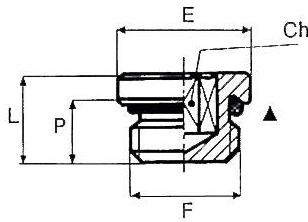

Verschlusschraube mit Innensechskant, mit NBR O-Ring

Artikel Nr.	Typen Nr.	Gewinde F	Innen-Sechskant Ch mm	P mm	L mm	E mm	O-Ring mm	Max. Anzugsdrehmomente Nm
111408	233.01-N	M5	2,5	4,0	6,5	8,0	3,5x1,2	1,2
111409	233.02-N	G 1/8	3	7,0	9,5	15,0	7,66x1,78	2,5
111410	233.03-N	G 1/4	6	8,0	11,0	18,0	10,82x1,78	8
111411	233.04-N	G 3/8	8	9,0	12,5	21,0	14,00x1,78	10
111412	233.05-N	G 1/2	10	11,0	14,5	26,0	17,13x2,62	15
111413	233.06-N	G 3/4	17	15,5	20,0	34,0	-	-
111414	233.07-N	G 1	19	16,0	21,0	38,0	-	-

Muffe mit Außensechskant

Artikel Nr.	Typen Nr.	Gewinde F	Ch mm	L mm
111415	252.20/N	M5	8	11,0
111415 = Auslaufartikel. Artikel nicht mehr verfügbar. Ersatzartikel 138460 (MSN252MUM5)				
111416	252.21/N	G 1/8	14	15,0
111416 = Auslaufartikel. Artikel nicht mehr verfügbar. Ersatzartikel 138461 (MSN252MU18)				
111417	252.22/N	G 1/4	17	22,0
111417 = Auslaufartikel. Artikel nicht mehr verfügbar. Ersatzartikel 138462 (MSN252MU14)				
111418	252.23/N	G 3/8	22	24,0
111418 = Auslaufartikel. Artikel nicht mehr verfügbar. Ersatzartikel 138463 (MSN252MU38)				
111419	252.24/N	G 1/2	27	30,0
111419 = Auslaufartikel. Artikel nicht mehr verfügbar. Ersatzartikel 138464 (MSN252MU12)				
111420	252.24/1-N	G 3/4	32	32,0
111420 = Auslaufartikel. Artikel nicht mehr verfügbar. Ersatzartikel 138465 (MSN252MU34)				
111421	252.25/N	G 1	38	35,0
111421 = Auslaufartikel. Artikel nicht mehr verfügbar. Ersatzartikel 138466 (MSN252MU1)