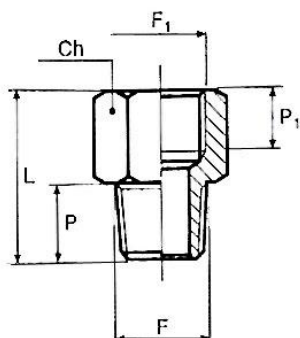

Verlängerungsstück, kurz, zylindrisch

Artikel Nr.	Typen Nr.	Außen- gewinde F	Innen- gewinde F1	Ch mm	P mm	P1 mm	L mm
111502	230.01-N	M5	G 1/8	12	4,0	7,0	17,0
111503	230.02-N	G 1/8	G 1/8	14	6,0	7,0	18,5
111504	230.03-N	G 1/8	G 1/4	17	6,0	8,0	21,5
111505	230.04-N	G 1/4	G 1/4	17	8,0	8,0	22,5
111506	230.05-N	G 1/4	G 3/8	22	8,0	10,0	26,0
111507	230.06-N	G 3/8	G 3/8	22	9,0	10,0	26,5
111508	230.07-N	G 3/8	G 1/2	24	9,0	11,0	29,5
111509	230.08-N	G 1/2	G 1/2	25	10,0	11,0	29,5

Verlängerungsstück, kurz, Außengewinde konisch, Innengewinde zylindrisch

Artikel Nr.	Typen Nr.	Außen- gewinde F	Innen- gewinde F1	Ch mm	P mm	P1 mm	L mm
111510	1230.02-N	R 1/8	G 1/8	14	8,0	7,0	20,0
111511	1230.03-N	R 1/8	G 1/4	17	8,0	8,0	22,5
111512	1230.09-N	R 1/8	G 3/8	22	8,0	11,5	21,5
111513	1230.04-N	R 1/4	G 1/4	17	11,0	8,0	25,0
111514	1230.05-N	R 1/4	G 3/8	22	11,0	10,0	28,5
111515	1230.06-N	R 1/4	G 1/2	24	11,0	14,0	29,0
111516	1230.07-N	R 3/8	G 3/8	22	11,5	10,0	28,5
111517	1230.08-N	R 3/8	G 1/2	24	11,5	11,0	32,0
111518	1230.10-N	R 1/2	G 1/2	24	14,0	11,0	34,0
111519	1230.11-N	R 1/2	G 3/4	32	14,0	16,5	35,0