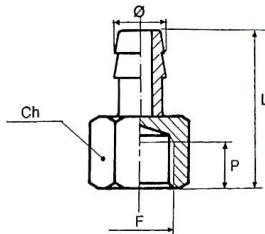

239.515

Einschraubschlauchtülle, zylindrisch, mit O-Ring

Artikel Nr.	Typen Nr.	für Schlauch Ø mm	Gewinde F	Ch mm	P mm	L mm	O-Ring mm
111467	239.501	LW 6	G 1/8	14	6,5	30,0	7,66x1,78
111468	239.502	LW 8	G 1/8	15	6,0	31,0	7,66x1,78
111469	239.503	LW 9	G 1/8	15	6,0	31,0	7,66x1,78
111470	239.505	LW 6	G 1/4	17	8,0	32,0	10,82x1,78
111471	N239.506-N	LW 8	G 1/4	17	8,0	32,0	10,82x1,78
111472	239.507	LW 9	G 1/4	18	8,0	33,0	10,82x1,78
111473	N239.508-N	LW 10	G 1/4	17	8,0	33,0	10,82x1,78
111474	239.509	LW 12	G 1/4	18	8,0	33,0	10,82x1,78
111475	N239.520-N	LW 13	G 1/4	18	8,0	33,0	10,82x1,78
111476	N239.521-N	LW 6	G 3/8	20	9,0	33,0	14,00x1,78
111477	N239.522-N	LW 8	G 3/8	20	9,0	33,0	14,00x1,78
111478	239.510	LW 9	G 3/8	21	9,0	34,0	14,00x1,78
111479	N239.511-N	LW 10	G 3/8	20	9,0	34,0	14,00x1,78
111480	239.512	LW 12	G 3/8	21	9,0	34,0	14,00x1,78
111481	N239.513-N	LW 13	G 3/8	20	9,0	34,0	14,00x1,78
111482	239.515	LW 12	G 1/2	26	11,0	36,0	17,13x2,62
111483	N239.516-N	LW 13	G 1/2	24	10,0	36,0	17,13x2,62
111484	N239.517-N	LW 16	G 1/2	25	10,0	40,0	17,13x2,62
111485	N239.518-N	LW 19	G 1/2	24	10,0	40,0	17,13x2,62