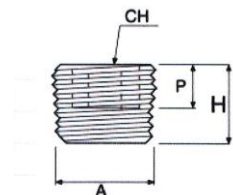

Verschlussschraube mit Innensechskant, ohne Bund

Artikel Nr.	Typen Nr.	Gewinde A	H mm	P mm	Ch mm
111397	253.101-N	R 1/8	8,0	4,0	5
111397 = Auslaufartikel. Artikel nicht mehr verfügbar. Ersatzartikel 137938 (MSN290ROB18)					
111398	253.102-N	R 1/4	10,0	5,0	6
111398 = Auslaufartikel. Artikel nicht mehr verfügbar. Ersatzartikel 137939 (MSN290ROB14)					
111399	253.103-N	R 3/8	10,0	6,0	8
111399 = Auslaufartikel. Artikel nicht mehr verfügbar. Ersatzartikel 137940 (MSN290ROB38)					
111400	253.104-N	R 1/2	12,0	8,0	10
111400 = Auslaufartikel. Artikel nicht mehr verfügbar. Ersatzartikel 137941 (MSN290ROB12)					

Verschlussschraube mit Außensechskant

Artikel Nr.	Typen Nr.	Gewinde E	C mm	D mm	Ch mm
111401	252.90/N	M5	7,0	4,0	8
111401 = Auslaufartikel. Artikel nicht mehr verfügbar. Ersatzartikel 137947 (MSN290SKM5)					
111402	252.95/N	G 1/8	10,0	6,0	14
111402 = Auslaufartikel. Artikel nicht mehr verfügbar. Ersatzartikel 137948 (MSN290SK18)					
111403	252.96/N	G 1/4	12,5	8,0	17
111403 = Auslaufartikel. Artikel nicht mehr verfügbar. Ersatzartikel 137949 (MSN290SK14)					
111404	252.97/N	G 3/8	13,5	9,0	19
111404 = Auslaufartikel. Artikel nicht mehr verfügbar. Ersatzartikel 137950 (MSN290SK38)					
111405	252.98/N	G 1/2	15,5	10,0	24
111405 = Auslaufartikel. Artikel nicht mehr verfügbar. Ersatzartikel 137951 (MSN290SK12)					
111406	252.99/N	G 3/4	16,5	11,0	30
111406 = Auslaufartikel. Artikel nicht mehr verfügbar. Ersatzartikel 137952 (MSN290SK34)					
111407	252.100/N	G 1	19,0	13,0	38
111407 = Auslaufartikel. Artikel nicht mehr verfügbar. Ersatzartikel 137953 (MSN290SK1)