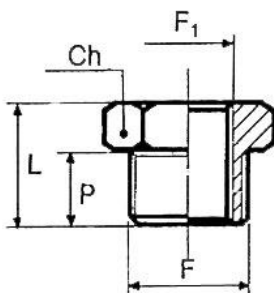

Für Luft, Wasser, Öl, Dampf etc. einsetzbar.

Reduziernippel

Artikel Nr.	Typen Nr.	Außengewinde F	Innengewinde F1	Ch mm	P mm	L mm
111330	251.00/N	G 1/8	M5	14	6,0	10,5
111331	251.01/N	G 1/4	G 1/8	17	8,0	13,0
111331 = Auslaufartikel. Artikel nicht mehr verfügbar. Ersatzartikel 134710 (MSN251K1418)						
111332	251.06/N	G 3/8	G 1/8	20	9,0	14,0
111332 = Auslaufartikel. Artikel nicht mehr verfügbar. Ersatzartikel 134711 (MSN251K3818)						
101040	251.02/N	G 3/8	G 1/4	20	9,0	14,0
101040 = Auslaufartikel. Artikel nicht mehr verfügbar. Ersatzartikel 134712 (MSN251K3814)						
111333	251.08/N	G 1/2	G 1/8	24	10,0	15,5
111333 = Auslaufartikel. Artikel nicht mehr verfügbar. Ersatzartikel 134713 (MSN251K1218)						
111334	251.07/N	G 1/2	G 1/4	25	10,0	15,5
111334 = Auslaufartikel. Artikel nicht mehr verfügbar. Ersatzartikel 134714 (MSN251K1214)						
111335	251.03/N	G 1/2	G 3/8	25	10,0	15,5
111335 = Auslaufartikel. Artikel nicht mehr verfügbar. Ersatzartikel 134715 (MSN251K1238)						
111336	251.09/N	G 3/4	G 3/8	30	11,0	17,5
111336 = Auslaufartikel. Artikel nicht mehr verfügbar. Ersatzartikel 134717 (MSN251K3438)						
111337	251.10/N	G 3/4	G 1/2	30	11,0	17,5
111337 = Auslaufartikel. Artikel nicht mehr verfügbar. Ersatzartikel 134718 (MSN251K3412)						
111338	251.11/N	G 1	G 1/2	36	12,0	19,0
111338 = Auslaufartikel. Artikel nicht mehr verfügbar. Ersatzartikel 134719 (MSN251K0112)						
111339	251.12/N	G 1	G 3/4	36	11,5	19,0
111339 = Auslaufartikel. Artikel nicht mehr verfügbar. Ersatzartikel 134720 (MSN251K0134)