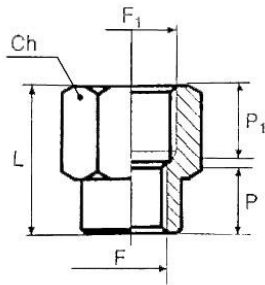

Verlängerungsstück, 2 x Innengewinde, zylindrisch

Artikel Nr.	Typen Nr.	Gewinde F	Gewinde F1	Ch mm	P mm	P1 mm	L mm
111520	231.01-N	M5	G 1/8	14	5,0	8,0	13,5
111521	231.02-N	G 1/8	G 1/4	17	8,0	8,0	21,5
111522	231.03-N	G 1/8	G 3/8	22	7,0	10,0	23,5
111523	231.04-N	G 1/4	G 3/8	22	9,0	10,0	25,5
111524	231.05-N	G 1/4	G 1/2	24	9,0	11,0	28,5
111525	231.06-N	G 3/8	G 1/2	24	11,0	11,0	29,5
111526	231.07-N	G 1/2	G 3/4	32	11,5	16,5	30,0
111527	231.08-N	G 1/2	G 1/8	24	-	-	24,0
111528	231.09-N	G 1	G 3/4	38	-	-	25,0

Verlängerungsstück, lang, zylindrisch

Artikel Nr.	Typen Nr.	Außen-gewinde F	Innen-gewinde F1	Ch mm	P mm	L mm	P1 mm
111529	234.01-N	G 1/8	G 1/8	14	6,0	22,0	8,0
111530	234.02-N	G 1/8	G 1/8	14	6,0	42,0	8,0
111531	234.03-N	G 1/8	G 1/8	14	6,0	51,0	6,0
111532	234.04-N	G 1/8	G 1/8	14	6,0	100,0	8,0
111533	234.05-N	G 1/4	G 1/4	17	8,0	35,0	11,0
111534	234.06-N	G 1/4	G 1/4	17	8,0	51,0	11,0
111535	234.07-N	G 1/4	G 1/4	17	8,0	100,0	11,0