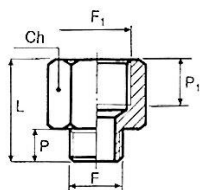

230.08-N

Verlängerungsstück, kurz, zylindrisch

Artikel Nr.	Typen Nr.	Außen- gewinde F	Innen- gewinde F1	Ch mm	P mm	P1 mm	L mm
111502	230.01-N	M5	G 1/8	12	4,0	7,0	17,0
111503	230.02-N	G 1/8	G 1/8	14	6,0	7,0	18,5
111504	230.03-N	G 1/8	G 1/4	17	6,0	8,0	21,5
111505	230.04-N	G 1/4	G 1/4	17	8,0	8,0	22,5
111506	230.05-N	G 1/4	G 3/8	22	8,0	10,0	26,0
111507	230.06-N	G 3/8	G 3/8	22	9,0	10,0	26,5
111508	230.07-N	G 3/8	G 1/2	24	9,0	11,0	29,5
111509	230.08-N	G 1/2	G 1/2	25	10,0	11,0	29,5