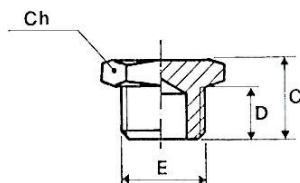

235.04/N

Reduziernippel, Außengewinde konisch, Innengewinde zylindrisch

Artikel Nr.	Typen Nr.	Außengewinde F	Innengewinde F1	Ch mm	P mm	P1 mm	L mm
111340	235.01/N	R 1/4	G 1/8	14	11,0	7,0	16,0
111341	235.02/N	R 3/8	G 1/8	17	11,5	7,0	17,0
111342	235.03/N	R 3/8	G 1/4	17	11,5	8,0	17,0
111343	235.04/N	R 1/2	G 1/8	22	14,0	8,0	19,5
111344	235.05/N	R 1/2	G 1/4	22	14,0	8,0	20,0
111345	235.06/N	R 1/2	G 3/8	22	14,0	10,0	20,0
111346	235.07/N	R 3/4	G 3/8	27	16,5	11,5	23,0
111347	235.08/N	R 3/4	G 1/2	27	16,5	14,0	23,0
111348	235.09/N	R 1	G 1/2	34	16,0	15,0	25,0
111349	235.10/N	R 1	G 3/4	34	18,0	15,0	25,0

252.92-N

Verschlusschraube mit Innensechskant und Bund

Artikel Nr.	Typen Nr.	Gewinde	L1 mm	L2 mm	SW mm
111391	252.91-N	G 1/8	11,0	8,0	5
111391 = Auslaufartikel. Artikel nicht mehr verfügbar. Ersatzartikel 137910 (MSN290MS18)					
111392	252.92-N	G 1/4	13,0	10,0	6
111392 = Auslaufartikel. Artikel nicht mehr verfügbar. Ersatzartikel 137911 (MSN290MS14)					
111393	252.93-N	G 3/8	15,0	12,0	8
111393 = Auslaufartikel. Artikel nicht mehr verfügbar. Ersatzartikel 137912 (MSN290MS38)					
111394	252.94-N	G 1/2	18,0	14,0	10
111395	252.94-2N	G 3/4	24,0	20,0	12
111396	252.94-3N	G1	27,0	22,0	17

253.102

Verschlussschraube mit Innensechskant, ohne Bund

Artikel Nr.	Typen Nr.	Gewinde A	H mm	P mm	Ch mm
111397	253.101-N	R 1/8	8,0	4,0	5
111397 = Auslaufartikel. Artikel nicht mehr verfügbar. Ersatzartikel 137938 (MSN290ROB18)					
111398	253.102-N	R 1/4	10,0	5,0	6
111398 = Auslaufartikel. Artikel nicht mehr verfügbar. Ersatzartikel 137939 (MSN290ROB14)					
111399	253.103-N	R 3/8	10,0	6,0	8
111399 = Auslaufartikel. Artikel nicht mehr verfügbar. Ersatzartikel 137940 (MSN290ROB38)					
111400	253.104-N	R 1/2	12,0	8,0	10
111400 = Auslaufartikel. Artikel nicht mehr verfügbar. Ersatzartikel 137941 (MSN290ROB12)					