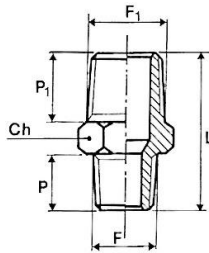

235.04/N

Reduziernippel, Außengewinde konisch, Innengewinde zylindrisch

Artikel Nr.	Typen Nr.	Außengewinde F	Innengewinde F1	Ch mm	P mm	P1 mm	L mm
111340	235.01/N	R 1/4	G 1/8	14	11,0	7,0	16,0
111341	235.02/N	R 3/8	G 1/8	17	11,5	7,0	17,0
111342	235.03/N	R 3/8	G 1/4	17	11,5	8,0	17,0
111343	235.04/N	R 1/2	G 1/8	22	14,0	8,0	19,5
111344	235.05/N	R 1/2	G 1/4	22	14,0	8,0	20,0
111345	235.06/N	R 1/2	G 3/8	22	14,0	10,0	20,0
111346	235.07/N	R 3/4	G 3/8	27	16,5	11,5	23,0
111347	235.08/N	R 3/4	G 1/2	27	16,5	14,0	23,0
111348	235.09/N	R 1	G 1/2	34	16,0	15,0	25,0
111349	235.10/N	R 1	G 3/4	34	18,0	15,0	25,0

252.62

P 6-337

Standardverschraubungen

Messing vernickelt
Artikel Nr. 111330 bis 111555

111377	252.74-5	G 3	G 3	89	24,5	24,5	60,0
--------	----------	-----	-----	----	------	------	------

1252.66

Doppelgewindenippel, Außengewinde konisch

252.92-N

Verschlusschraube mit Innensechskant und Bund

Artikel Nr.	Typen Nr.	Gewinde	L1 mm	L2 mm	SW mm
111391	252.91-N	G 1/8	11,0	8,0	5
111391 = Auslaufartikel. Artikel nicht mehr verfügbar. Ersatzartikel 137910 (MSN290MS18)					
111392	252.92-N	G 1/4	13,0	10,0	6
111392 = Auslaufartikel. Artikel nicht mehr verfügbar. Ersatzartikel 137911 (MSN290MS14)					
111393	252.93-N	G 3/8	15,0	12,0	8
111393 = Auslaufartikel. Artikel nicht mehr verfügbar. Ersatzartikel 137912 (MSN290MS38)					
111394	252.94-N	G 1/2	18,0	14,0	10
111395	252.94-2N	G 3/4	24,0	20,0	12
111396	252.94-3N	G1	27,0	22,0	17

233.05-N

Verschlusschraube mit Innensechskant, mit NBR O-Ring

Artikel Nr.	Typen Nr.	Gewinde F	Innen-Sechskant Ch mm	P mm	L mm	E mm	O-Ring mm	Max. Anzugsdrehmomente Nm
111408	233.01-N	M5	2,5	4,0	6,5	8,0	3,5x1,2	1,2
111409	233.02-N	G 1/8	3	7,0	9,5	15,0	7,66x1,78	2,5
111410	233.03-N	G 1/4	6	8,0	11,0	18,0	10,82x1,78	8
111411	233.04-N	G 3/8	8	9,0	12,5	21,0	14,00x1,78	10
111412	233.05-N	G 1/2	10	11,0	14,5	26,0	17,13x2,62	15
111413	233.06-N	G 3/4	17	15,5	20,0	34,0	-	-
111414	233.07-N	G 1	19	16,0	21,0	38,0	-	-