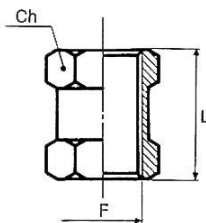

252.96/N

Verschlussschraube mit Außensechskant

Artikel Nr.	Typen Nr.	Gewinde E	C mm	D mm	Ch mm
111401	252.90/N	M5	7,0	4,0	8
111401 = Auslaufartikel. Artikel nicht mehr verfügbar. Ersatzartikel 137947 (MSN290SKM5)					
111402	252.95/N	G 1/8	10,0	6,0	14
111402 = Auslaufartikel. Artikel nicht mehr verfügbar. Ersatzartikel 137948 (MSN290SK18)					
111403	252.96/N	G 1/4	12,5	8,0	17
111403 = Auslaufartikel. Artikel nicht mehr verfügbar. Ersatzartikel 137949 (MSN290SK14)					
111404	252.97/N	G 3/8	13,5	9,0	19
111404 = Auslaufartikel. Artikel nicht mehr verfügbar. Ersatzartikel 137950 (MSN290SK38)					
111405	252.98/N	G 1/2	15,5	10,0	24
111405 = Auslaufartikel. Artikel nicht mehr verfügbar. Ersatzartikel 137951 (MSN290SK12)					
111406	252.99/N	G 3/4	16,5	11,0	30
111406 = Auslaufartikel. Artikel nicht mehr verfügbar. Ersatzartikel 137952 (MSN290SK34)					
111407	252.100/N	G 1	19,0	13,0	38
111407 = Auslaufartikel. Artikel nicht mehr verfügbar. Ersatzartikel 137953 (MSN290SK1)					

233.05-N

Verschlusschraube mit Innensechskant, mit NBR O-Ring

Artikel Nr.	Typen Nr.	Gewinde F	Innen-Sechskant Ch mm	P mm	L mm	E mm	O-Ring mm	Max. Anzugsdrehmomente Nm
111408	233.01-N	M5	2,5	4,0	6,5	8,0	3,5x1,2	1,2
111409	233.02-N	G 1/8	3	7,0	9,5	15,0	7,66x1,78	2,5
111410	233.03-N	G 1/4	6	8,0	11,0	18,0	10,82x1,78	8
111411	233.04-N	G 3/8	8	9,0	12,5	21,0	14,00x1,78	10
111412	233.05-N	G 1/2	10	11,0	14,5	26,0	17,13x2,62	15
111413	233.06-N	G 3/4	17	15,5	20,0	34,0	-	-
111414	233.07-N	G 1	19	16,0	21,0	38,0	-	-