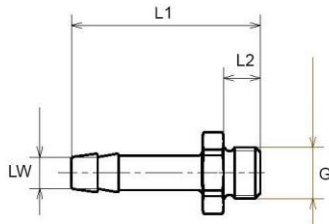

Einschraubschlauchtülle, Außengewinde zylindrisch

Artikel Nr.	Typen Nr.	Gewinde G	für Schlauch mm	L1 mm	L2 mm	SW mm
111422	N239.02-N	G 1/8	LW 6	36,0	7,0	14
111422 = Auslaufartikel. Artikel nicht mehr verfügbar. Ersatzartikel 131040 (MSN2391806)						
111423	N239.02-N1	G 1/8	LW 8	36,0	7,0	14
111424	N239.03-N	G 1/8	LW 9	36,0	7,0	14
111425	N239 A-N	G 1/4	LW 4	36,0	9,0	17
111426	N239 B-N	G 1/4	LW 6	39,0	9,0	17
111427	N239 B-N1	G 1/4	LW 8	39,0	9,0	17
111427 = Auslaufartikel. Artikel nicht mehr verfügbar. Ersatzartikel 131045 (MSN2391408)						
111428	N239 C-N	G 1/4	LW 9	39,0	9,0	17
111428 = Auslaufartikel. Artikel nicht mehr verfügbar. Ersatzartikel 131046 (MSN2391409)						
111429	N239 C-N1	G 1/4	LW 10	39,0	9,0	17
111429 = Auslaufartikel. Artikel nicht mehr verfügbar. Ersatzartikel 131047 (MSN2391410)						
111430	N239 CS-N	G 1/4	LW 13	42,0	9,0	17
111431	N239 E-N1	G 3/8	LW 8	39,0	9,0	19
111432	N239 F-N	G 3/8	LW 9	39,0	9,0	19
111433	N239 F-N1	G 3/8	LW 10	39,0	9,0	19
111434	N239 FS-N	G 3/8	LW 13	42,0	9,0	19
111434 = Auslaufartikel. Artikel nicht mehr verfügbar. Ersatzartikel 131056 (MSN2393813)						
111435	N239 G-N1	G 1/2	LW 8	42,0	11,0	24
111435 = Auslaufartikel. Artikel nicht mehr verfügbar. Ersatzartikel 131058 (MSN2391208)						
111436	N239 H-N	G 1/2	LW 9	42,0	11,0	24
111436 = Auslaufartikel. Artikel nicht mehr verfügbar. Ersatzartikel 131059 (MSN2391209)						
111437	N239 H-N1	G 1/2	LW 10	42,0	11,0	24
111437 = Auslaufartikel. Artikel nicht mehr verfügbar. Ersatzartikel 131060 (MSN2391210)						
111438	N239 J-N	G 1/2	LW 13	45,0	11,0	24
111438 = Auslaufartikel. Artikel nicht mehr verfügbar. Ersatzartikel 131061 (MSN2391213)						
111439	N239 J-N1	G 1/2	LW 16	53,0	11,0	24
111440	N239 J-N2	G 1/2	LW 19	53,0	11,0	24
111440 = Auslaufartikel. Artikel nicht mehr verfügbar. Ersatzartikel 131063 (MSN2391219)						
111441	N239 M-N	G 3/4	LW 13	51,0	12,0	32
111442	N239 N-N	G 3/4	LW 16	51,0	12,0	32
111443	N239 P-N	G 3/4	LW 19	54,0	12,0	32
111443 = Auslaufartikel. Artikel nicht mehr verfügbar. Ersatzartikel 131067 (MSN2393419)						
111444	N239 R-N	G 3/4	LW 25	54,0	12,0	32
111445	N239 W-N	G 1	LW 25	49,0	15,0	34
111445 = Auslaufartikel. Artikel nicht mehr verfügbar. Ersatzartikel 131072 (MSN239125)						
111446	N239 Z-N	G 1	LW 32	55,0	13,0	38