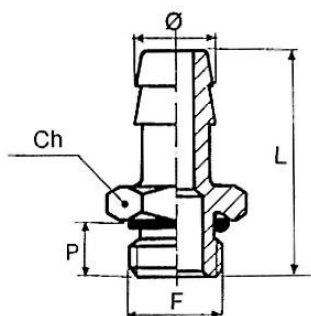

Einschraubschlauchtülle, zylindrisch, mit O-Ring

Artikel Nr.	Typen Nr.	für Schlauch Ø mm	Gewinde F	Ch mm	P mm	L mm	O-Ring mm
111467	239.501	LW 6	G 1/8	14	6,5	30,0	7,66x1,78
111468	239.502	LW 8	G 1/8	15	6,0	31,0	7,66x1,78
111469	239.503	LW 9	G 1/8	15	6,0	31,0	7,66x1,78
111470	239.505	LW 6	G 1/4	17	8,0	32,0	10,82x1,78
111471	N239.506-N	LW 8	G 1/4	17	8,0	32,0	10,82x1,78
111472	239.507	LW 9	G 1/4	18	8,0	33,0	10,82x1,78
111473	N239.508-N	LW 10	G 1/4	17	8,0	33,0	10,82x1,78
111474	239.509	LW 12	G 1/4	18	8,0	33,0	10,82x1,78
111475	N239.520-N	LW 13	G 1/4	18	8,0	33,0	10,82x1,78
111476	N239.521-N	LW 6	G 3/8	20	9,0	33,0	14,00x1,78
111477	N239.522-N	LW 8	G 3/8	20	9,0	33,0	14,00x1,78
111478	239.510	LW 9	G 3/8	21	9,0	34,0	14,00x1,78
111479	N239.511-N	LW 10	G 3/8	20	9,0	34,0	14,00x1,78
111480	239.512	LW 12	G 3/8	21	9,0	34,0	14,00x1,78
111481	N239.513-N	LW 13	G 3/8	20	9,0	34,0	14,00x1,78
111482	239.515	LW 12	G 1/2	26	11,0	36,0	17,13x2,62
111483	N239.516-N	LW 13	G 1/2	24	10,0	36,0	17,13x2,62
111484	N239.517-N	LW 16	G 1/2	25	10,0	40,0	17,13x2,62
111485	N239.518-N	LW 19	G 1/2	24	10,0	40,0	17,13x2,62