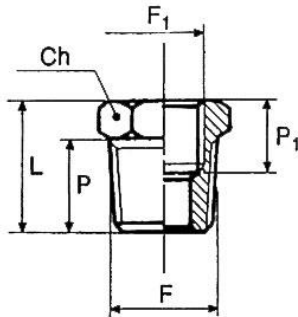

235.04/N

Reduziernippel, Außengewinde konisch, Innengewinde zylindrisch

Artikel Nr.	Typen Nr.	Außengewinde F	Innengewinde F1	Ch mm	P mm	P1 mm	L mm
111340	235.01/N	R 1/4	G 1/8	14	11,0	7,0	16,0
111341	235.02/N	R 3/8	G 1/8	17	11,5	7,0	17,0
111342	235.03/N	R 3/8	G 1/4	17	11,5	8,0	17,0
111343	235.04/N	R 1/2	G 1/8	22	14,0	8,0	19,5
111344	235.05/N	R 1/2	G 1/4	22	14,0	8,0	20,0
111345	235.06/N	R 1/2	G 3/8	22	14,0	10,0	20,0
111346	235.07/N	R 3/4	G 3/8	27	16,5	11,5	23,0
111347	235.08/N	R 3/4	G 1/2	27	16,5	14,0	23,0
111348	235.09/N	R 1	G 1/2	34	16,0	15,0	25,0
111349	235.10/N	R 1	G 3/4	34	18,0	15,0	25,0