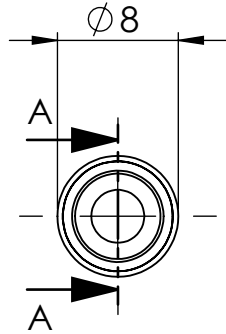

B

B

C

C

D

D

SCHNITT A-A

			Maßstab / Scale: 2:1		Gewicht / Weight:	
			Material: CW 614N (CuZn39Pb3)			
			Benennung / Designation:			
			Doppelschlauchtülle Double hose connetor			
			Artikelnummer / item number:		Status	Format
			136544		Version	Blatt / von sheet / of
			Typ-Nr.: MSN1700606		1	2 / 2