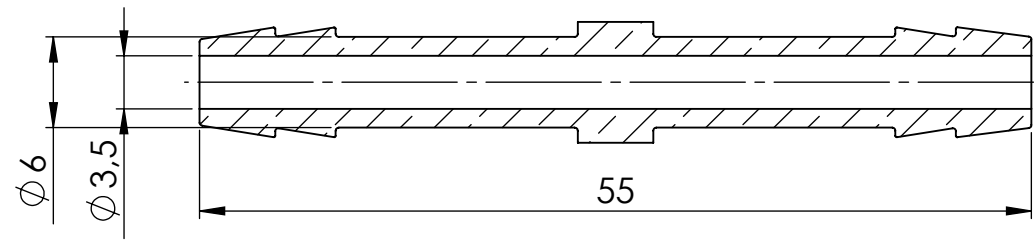

B

B

C

C

D

D

SCHNITT A-A

			Maßstab / Scale: 2:1		Gewicht / Weight:	
			Material: CW 614N (CuZn39Pb3)			
			Benennung / Designation:			
			Doppelschlauchtülle Double hose connetor			
			Artikelnummer / item number:		Status	Format
			136544		Version	Blatt / von sheet / of
			Typ-Nr.: MSN1700606		1	2 / 2